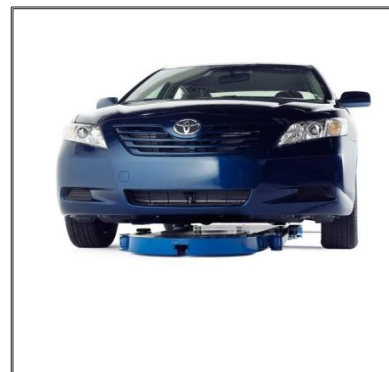

Новейшая система для правки кузовов и подъемник для Арматурных работ  
**CAR-O-LINER SPEED, Швеция**

**CAR-O-LINER SPEED** - идеально подходит для выполнения различных работ: кузовного ремонта, арматурных работ, подготовки к покраски, и многих других. Благодаря своей компактности стенд занимает минимальное место, а высокий подъемник (1600мм.) дает возможность выполнять работы на удобной высоте.

**В наличии на складе  
в Москве**

SPEED - это система для восстановления кузовов, представляющая из себя платформу на подъемнике. Она предназначена для восстановления небольших повреждений кузовов и другого мелкого ремонта. Это очень удобно, так как более 80% всех аварий на сегодняшний день происходит на сравнительно небольших скоростях, что не приводит к означительным повреждениям.

Базовая рама и компоненты SPEED изготавливаются из сверхпрочного стального слава, благодаря которому его прочность выше обычного станда в 3-4 раза. SPEED экономит время и деньги: больше не надо перекачивать автомобиль по разным цехам сервиса, на станде можно выполнить весь цикл работ: приемку, диагностику, разборку, кузовные и сварочные работы, подготовку к окраске, сборку. Все это значительно повышает качество, сокращает время и освобождает дополнительные полезные площади. Система SPEED комплектуется всем необходимым для кузовного ремонта! На станде могут использоваться измерительные системы Car-O-Liner, а также аксуссуары и приспособления для растяжки от любых стандов Car-O-Liner. Вы можете установить один или несколько комплектов Speed и иметь только один тяговый выпрямитель D20.