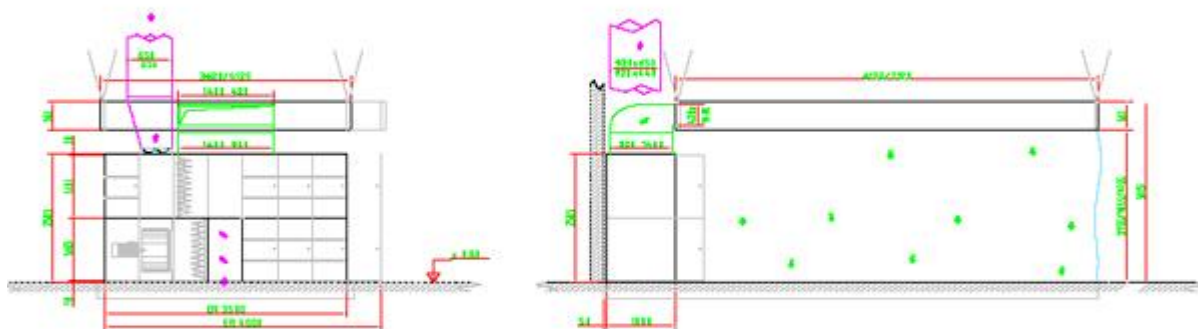

Наружные размеры (Длина x Ширина x Высота): 7120 x 4120 x 3620 мм

Цвет кабины: RAL9010 (белый) / RAL9006 (серый)

Размеры въездных/выездных ворот (Ширина x Высота): 3260 x 2680 мм

Двери для персонала Высота стальной рамы основания: 530 мм

Окрасочно-сушильная камера BLOWTHERM WORLD 7000

Описание / комплект поставки

Простая окрасочно-сушильная камера для базовых требований

Внутренние размеры (Длина x Ширина x Высота): 7000 x 4000 x 2780 мм

Наружные размеры (Длина x Ширина x Высота): 7180 x 4120 x 3620 мм

Цвет кабины: RAL9010 (белый)

Размеры въездных/выездных ворот (Ширина x Высота): 2740 x 2680 мм

Высота стальной рамы основания: 330 мм

Решетчатый пол. давление колеса до 1000 кг

Газовая горелка и горелка, работающая на дизельном топливе мощностью 232 кВт

Пост подготовки перед окраской BLOWTHERM GENUIS ER3500

Описание / комплект поставки

РАЗМЕРЫ ПЛЕНУМА: ММ. 6.000 X 3.620 X 3.315Н

Подвесной пленум окрашен и полностью утеплен по всей длине, укомплектован фильтрами.