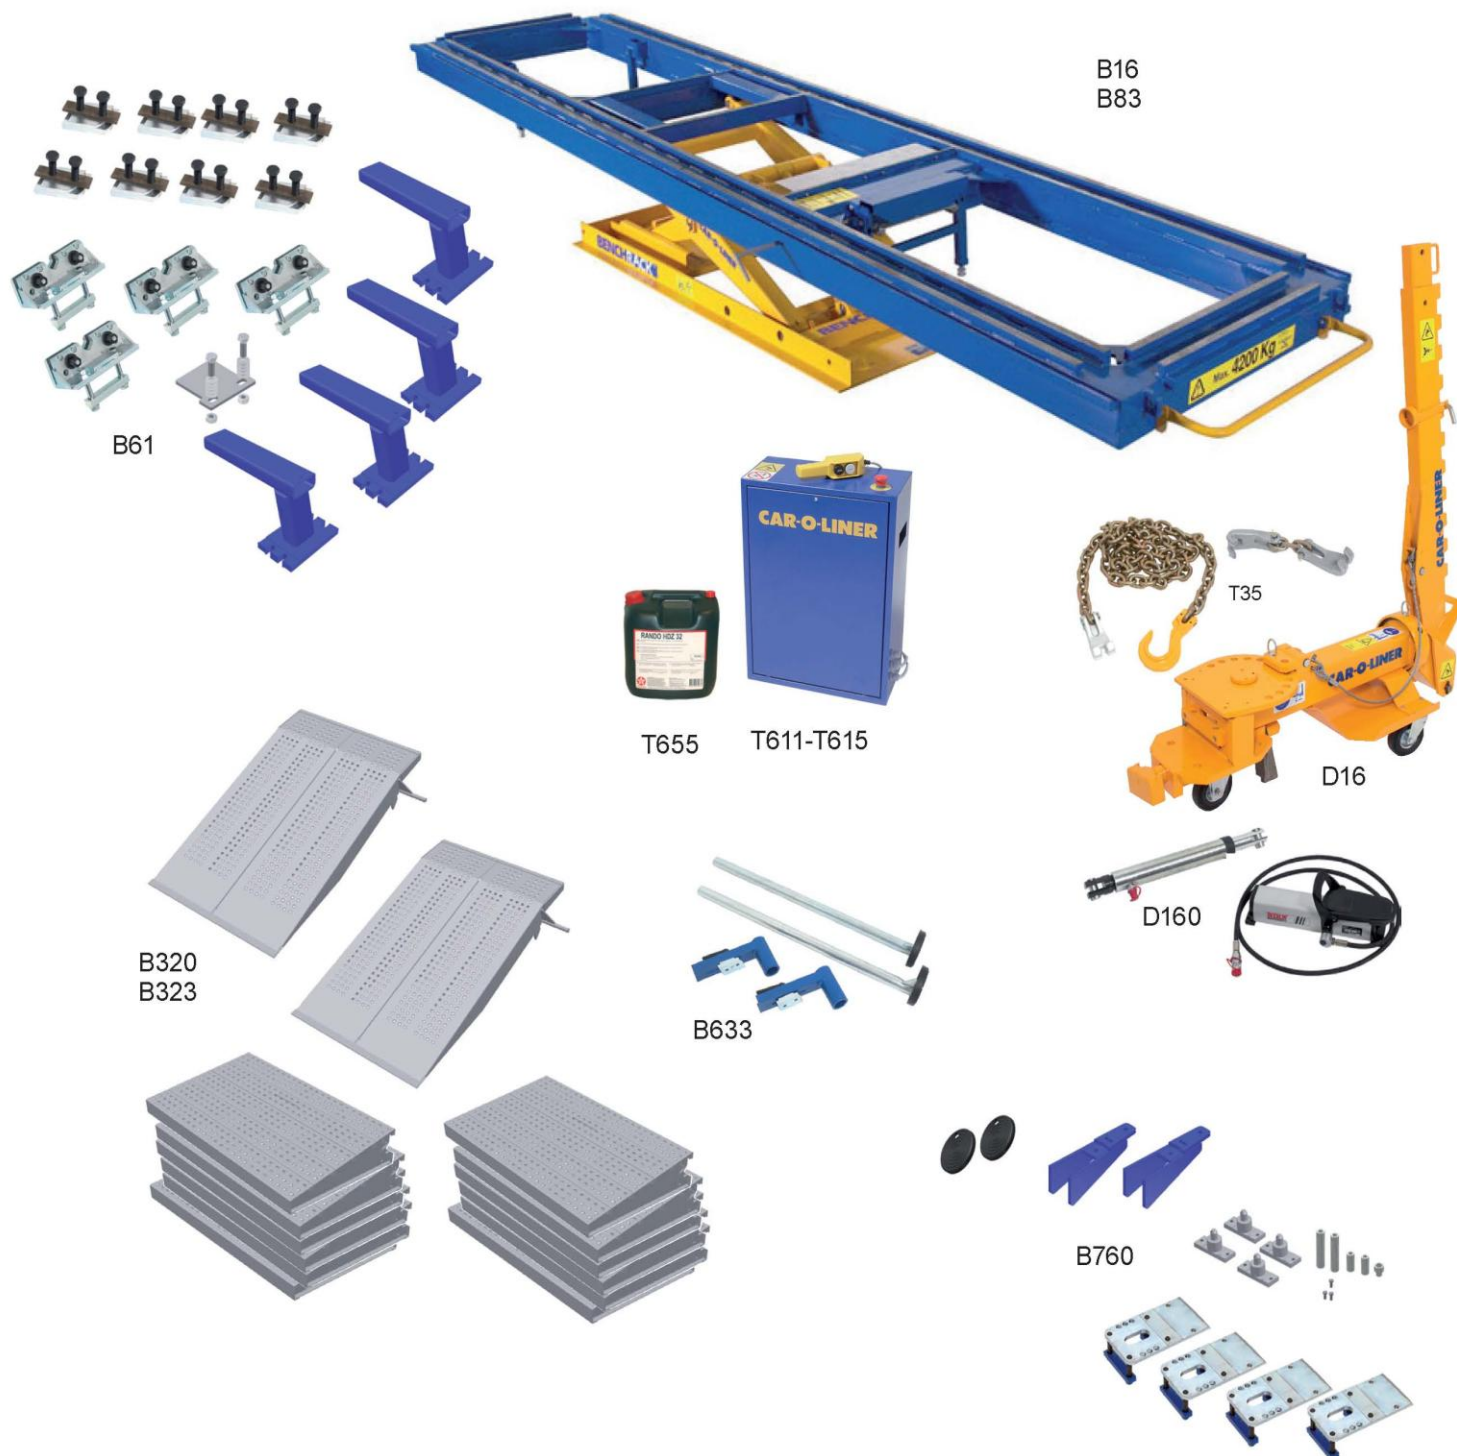

## Каталог Оборудования

### BenchRack

### Car-O-Tronic

EVO3-1

EVO3-3

\*= Рекомендованное количество

| Mercedes Benchrack 5000  | Наименование  | Артикул COL | *Кол-во |
|--|---|-------------|---------|
|  | B16 рама с подъемником BR5000                                   | 34639       | 1       |
|  | B320 Комплект скатов BR5000                                     | 30948       | 1       |
|  | D16 Тяговый выпрямитель   | 30346       | 1       |
|  | D160 NIKE цилиндр с насосом,D16                                 | 35886       | 1       |
|  | T35 Цепь 10т.комплект   | 35889       | 1       |
|  | B61 Комплект креплений BR                                       | 30948       | 1       |
|  | B633 Комплект подъемных стоек                                   | 34014       | 1       |
|  | B760 Комплект зажимов Mercedes                                  | 39941       | 1       |
|  | EVO1 Базовый набор.комплект                                     | 35413       | 1       |
|  | EVO2 Расширенный набор.комплект                                 | 35419       | 1       |
|  | EVO3-1 Комплект для фиксации                                    | 35420       | 1       |
|  | EVO3-3 Комплект для фиксации Mercedes                           | 39934       | 1       |
| <b>Блоки управления, Гидравлическое масло. Выберите мощность</b> |   |             |         |
|  | T611 Блок управления 400V,3ph,50Hz+T655<br>Гидравлическое масло | 35879       | 1       |
|  | T612 Блок управления 200V,3ph,50Hz+T655<br>Гидравлическое масло | 35880       | 1       |
|  | T613 Блок управления 220V,3ph,50Hz+T655<br>Гидравлическое масло | 35881       | 1       |
|  | T614 Блок управления 110V,1ph,60Hz+T655<br>Гидравлическое масло | 35882       | 1       |
|  | T615 Блок управления 220V,1ph,60Hz+T655<br>Гидравлическое масло | 35883       | 1       |